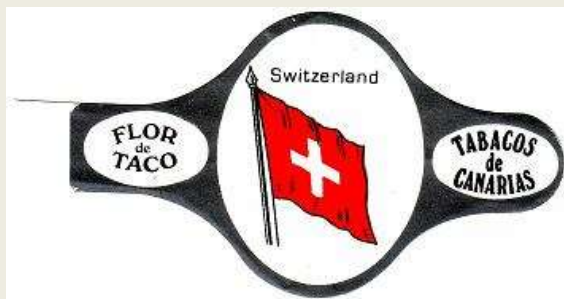

**CATALOGO
DE SERIES DE LA
MARCA
FLOR DE TACO
ESPAÑA**

1 - BANDERAS DEL MUNDO

- Serie de 24 x 3 colores.
- Numeradas del 1/24.
- Los colores son: Plata, Oro y Rojo.
- Tamaño 90 x 46 mm.
- Expedida 1985.

2 - DEPORTES (A)

- Serie de 12 x 3 colores.
- Sin enumerar.
- Los colores son: Plata, Oro y Rojo.
- Tamaño 90 x 46 mm.
- Expedida 1985.

3 - DEPORTES (B)

- Serie de 12 x 3 colores.
- Sin enumerar.
- Los colores son: Plata, Oro y Rojo.
- Tamaño 90 x 46 mm.
- Expedida 1985.