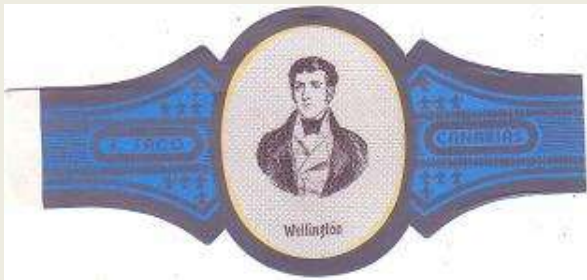

18 - MONEDAS

- Serie de 12 x 2 colores.
- Numeradas del 1/12.
- Los colores son: Verde y Rojo.
- Tamaño 80 x 37 mm.
- Expedida 1986.

19 - SIGNOS OLIMPICOS

- Serie de 24 x 2 colores.
- Sin enumerar.
- Los colores son: Azul/Plata y Azul/Oro.
- Tamaño 80 x 37 mm.
- Expedida 1987.

20 - MUJERES FAMOSAS

- Serie de 24 x 2 colores.
- Sin enumerar.
- Los colores son: Azul/Plata y Azul/Oro.
- Tamaño 80 x 37 mm.
- Expedida 1987.

21 - TOREROS

- Serie de 36 x 2 colores.
- Sin enumerar.
- Los colores son: Azul/Plata y Azul/Oro.
- Tamaño 80 x 37 mm.
- Expedida 1987.

22 - PECES

- Serie de 12 x 2 colores.
- Sin enumerar.
- Los colores son: Azul/Plata y Azul/Oro.
- Tamaño 80 x 37 mm.
- Expedida 1987.

23 - HEROES DEL 2 MAYO

- Serie de 24 x 2 colores.
- Sin enumerar.
- Los colores son: Azul/Plata y Azul/Oro.
- Tamaño 80 x 37 mm.
- Expedida 1987.