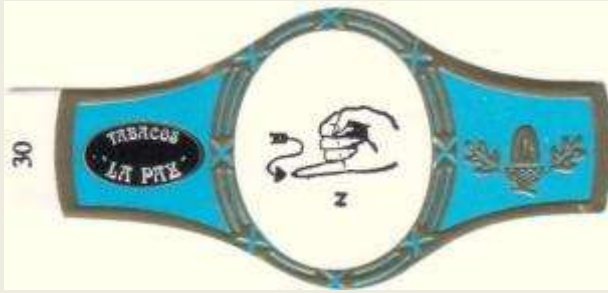

8 - PERSONAJES EGIPCIOS

- Serie de 12 x 3 colores x 2 modelos.
- Numeradas del 1/12.
- Bordes en Oro. Los colores son: Amarillo, Azul y Blanco.
- Bordes en Plata. Los colores son: Amarillo, Azul y Blanco.
- Tamaño: 78 x 35 mm / 3,07 x 1,38 pulgadas.
- Expedida 2002.

9 - MONEDAS

- Serie de 24 x 3 colores x 2 modelos.
- Numeradas del 1/24.
- Bordes en Oro. Los colores son: Amarillo, Azul y Blanco.
- Bordes en Plata. Los colores son: Amarillo, Azul y Blanco.
- Tamaño: 78 x 35 mm / 3,07 x 1,38 pulgadas.
- Expedida 2002.

10 - ALFABETO

- Serie de 30 x 3 colores x 2 modelos.
- Numeradas del 1/30.
- Bordes en Oro. Los colores son: Amarillo, Azul y Blanco.
- Bordes en Plata. Los colores son: Amarillo, Azul y Blanco.
- Tamaño: 78 x 35 mm / 3,07 x 1,38 pulgadas.
- Expedida 2002.

11 - CABEZAS

- Serie de 12 x 3 colores x 2 modelos.
- Numeradas del 1/12.
- Bordes en Oro. Los colores son: Amarillo, Azul y Blanco.
- Bordes en Plata. Los colores son: Amarillo, Azul y Blanco.
- Tamaño: 78 x 35 mm / 3,07 x 1,38 pulgadas.
- Expedida 2002.